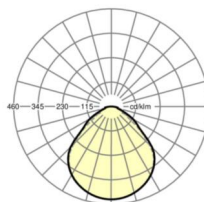

параметры

номер заказа	60174036650+60170005100
номер таможенного тарифа	94051190
Знак прохождения контроля	IP 20, класс защиты II, для рабочих мест за дисплеем 65° < 3000, F, Indoor, CE
Особые свойства	Готовность к IoT «Ready for IoT»

электротехника

Балласт	Электронный драйвер DALI2 (1 штука)
Мощность системы	40W
сетевое напряжение	230V/50Hz

Оптика

Оснастка	LED, цветопередача/оттенок света CRI ≥ 80 / 4000K
Номинальный световой поток	4777lm
Срок службы LED	50000h L80/B10
светоотдача светильников	119lm/W
UGR поп./вдоль	19.6 / 19.5

Механика

цвет корпуса	белый стандартный для электротехники RAL 9016
размеры (LxWxH/DxH)	1203mm x 303mm x 62mm
Глубина	62mm
вес (нетто)	6.49kg
Вид монтажа	Потолочная одиночная установка

размеры

L	1203 mm	Длина
B	303 mm	Ширина
H	62 mm	Высота
T	62 mm	Глубина
KL	144 mm	Длина головки светильника или коробки балласта
KB	42 mm	Ширина головки светильника или коробки балласта
KN	29 mm	Высота головки светильника или коробки балласта

DEEP-LINK

<https://www.regiolum.de/ru/article/60174036650+60170005100>